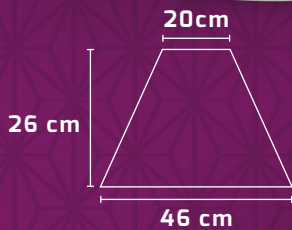

MODELO
BA-1622