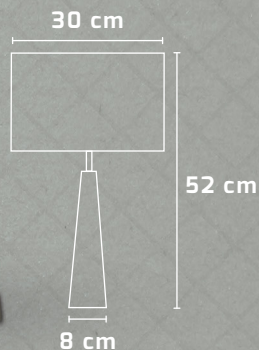

MODELO Venecia	CÓDIGO 104	MATERIAL Base: Madera Pantalla: Tela	APLICACIÓN Lámpara de mesa	TIPO DE FOCO E26 E27
MODELO Venecia	CÓDIGO 94	MATERIAL Base: Madera Pantalla: Tela	APLICACIÓN Lámpara de mesa	TIPO DE FOCO E26 E27