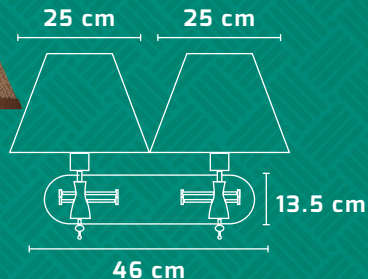

MODELO
Sicilia-A1

MODELO
Sicilia Mesa

MODELO	CÓDIGO	MATERIAL	APLICACIÓN	TIPO DE FOCO
Sicilia-B2	Sic-111-B2	Base: Madera Pantalla: Tela	Lámpara arbotante	E26 E27
Sicilia-A1	Sic-111-A1	Base: Madera Pantalla: Tela	Lámpara arbotante	E26 E27
Sicilia Mesa	Sic-111-M	Base: Madera Pantalla: Tela	Lámpara de mesa	E26 E27