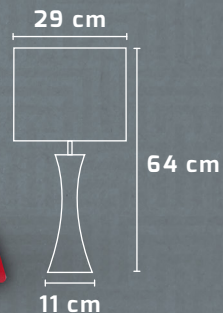

MODELO
Bolonia

MODELO Niza	CÓDIGO 101	MATERIAL Base: Madera Pantalla: Tela	APLICACIÓN Lámpara de mesa	TIPO DE FOCO E26 E27
MODELO Bolonia	CÓDIGO 102	MATERIAL Base: Madera Pantalla: Tela	APLICACIÓN Lámpara de mesa	TIPO DE FOCO E26 E27