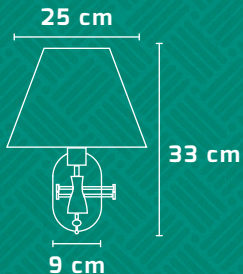

MODELO
Sicilia-A1