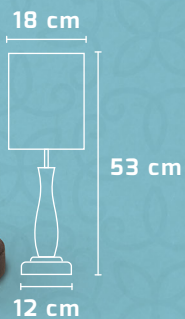

MODELO
Bari

MODELO Catania Azul	CÓDIGO 113	MATERIAL Base: Madera Pantalla: Tela	APLICACIÓN Lámpara de mesa	TIPO DE FOCO E26 E27
MODELO Bari	CÓDIGO 114	MATERIAL Base: Madera Pantalla: Tela	APLICACIÓN Lámpara de mesa	TIPO DE FOCO E26 E27