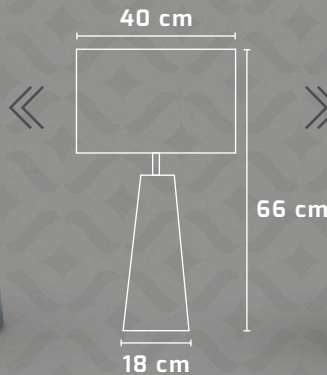

MODELO
Milán

MODELO Napoles	CÓDIGO 109	MATERIAL Base: Madera Pantalla: Tela	APLICACIÓN Lámpara de mesa	TIPO DE FOCO E26 E27
MODELO Milán	CÓDIGO 106	MATERIAL Base: Madera Pantalla: Tela	APLICACIÓN Lámpara de mesa	TIPO DE FOCO E26 E27