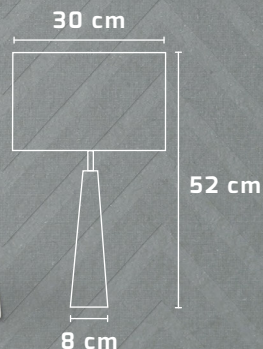

MODELO Palermo	CÓDIGO 110	MATERIAL Base: Madera Pantalla: Tela	APLICACIÓN Lámpara de mesa	TIPO DE FOCO E26 E27
MODELO Genova	CÓDIGO 108	MATERIAL Base: Madera Pantalla: Tela	APLICACIÓN Lámpara de mesa	TIPO DE FOCO E26 E27