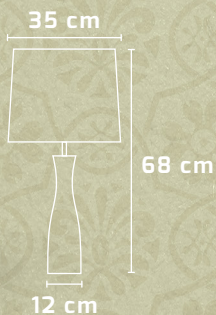

MODELO
Almería