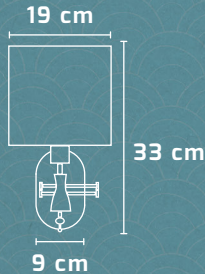

MODELO
Torino-A1