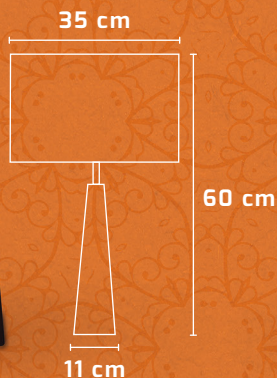

MODELO
Siena-107

MODELO
Siena-127

MODELO Siena	CÓDIGO 107	MATERIAL Base: Madera Pantalla: Tela	APLICACIÓN Lámpara de mesa	TIPO DE FOCO E26 E27
MODELO Siena	CÓDIGO 127	MATERIAL Base: Madera Pantalla: Tela	APLICACIÓN Lámpara de mesa	TIPO DE FOCO E26 E27