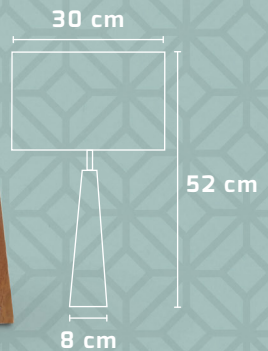

MODELO Toscana	CÓDIGO 300	MATERIAL Base: Madera Pantalla: Tela	APLICACIÓN Lámpara de mesa	TIPO DE FOCO E26 E27
MODELO Toscana	CÓDIGO 301	MATERIAL Base: Madera Pantalla: Tela	APLICACIÓN Lámpara de mesa	TIPO DE FOCO E26 E27