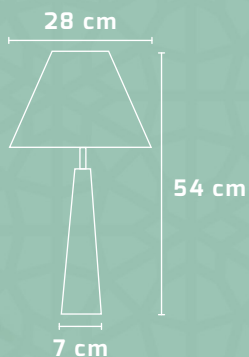

MODELO
Mt-3073

MODELO Mt-3073 Hueso	CÓDIGO Mt-3073-H	MATERIAL Base: Madera Pantalla: Tela	APLICACIÓN Lámpara de mesa	TIPO DE FOCO E26 E27
MODELO Mt-3075 Tostado	CÓDIGO Mt-3073-T	MATERIAL Base: Madera Pantalla: Tela	APLICACIÓN Lámpara de mesa	TIPO DE FOCO E26 E27