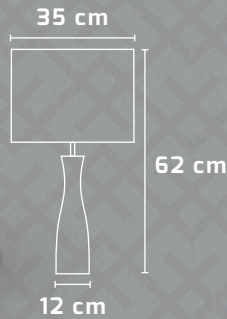

MODELO
Turín-95