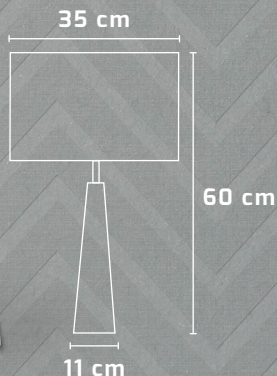

MODELO
Genova