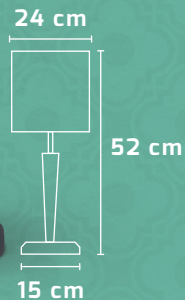

MODELO Roma	CÓDIGO 100	MATERIAL Base: Madera Pantalla: Tela	APLICACIÓN Lámpara de mesa	TIPO DE FOCO E26 E27
MODELO Roma	CÓDIGO 99	MATERIAL Base: Madera Pantalla: Tela	APLICACIÓN Lámpara de mesa	TIPO DE FOCO E26 E27