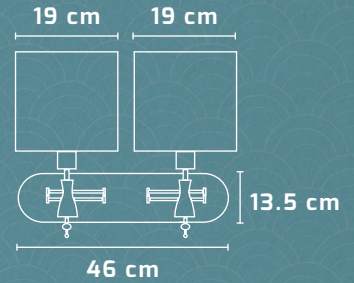

MODELO
Torino-B2