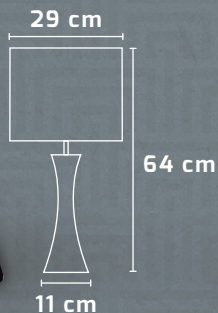

MODELO
Niza

MODELO Niza	CÓDIGO 101	MATERIAL Base: Madera Pantalla: Tela	APLICACIÓN Lámpara de mesa	TIPO DE FOCO E26 E27
MODELO Bolonia	CÓDIGO 102	MATERIAL Base: Madera Pantalla: Tela	APLICACIÓN Lámpara de mesa	TIPO DE FOCO E26 E27