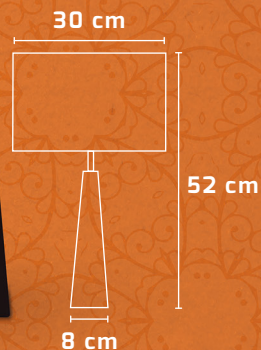

MODELO
Siena-107

MODELO
Siena-127

MODELO Siena	CÓDIGO 107	MATERIAL Base: Madera Pantalla: Tela	APLICACIÓN Lámpara de mesa	TIPO DE FOCO E26 E27
MODELO Siena	CÓDIGO 127	MATERIAL Base: Madera Pantalla: Tela	APLICACIÓN Lámpara de mesa	TIPO DE FOCO E26 E27