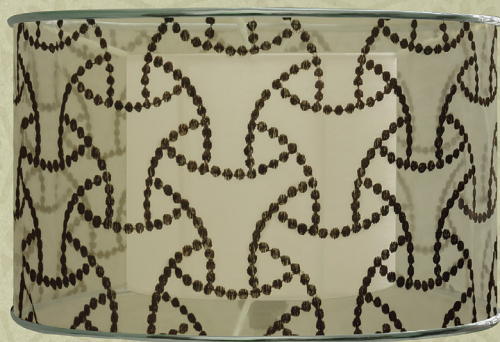

MODELO
Almería