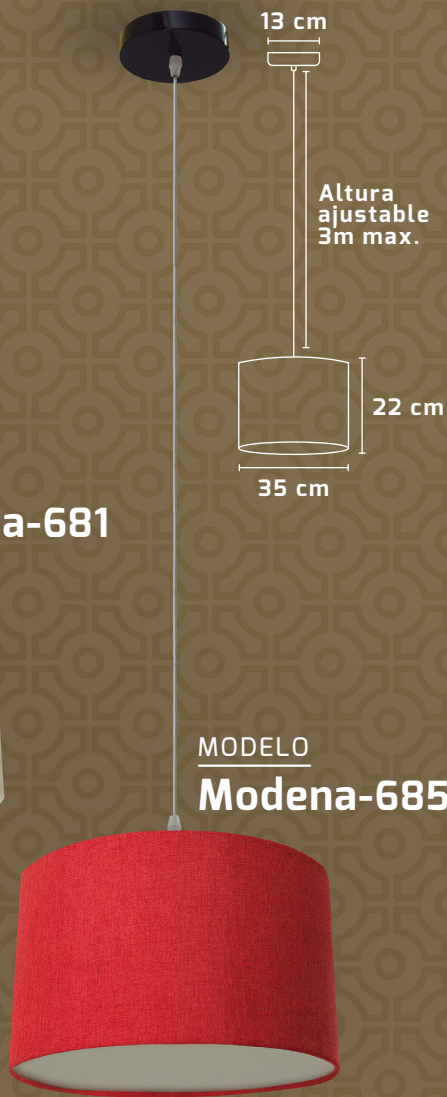

MODELO
Modena-681

MODELO
Modena-685

MODELO	CÓDIGO	MATERIAL	APLICACIÓN	TIPO DE FOCO
Modena Chocolate	683	Base: Madera Pantalla: Tela	Lámpara colgante con difusor	E26 E27
Modena Beige	681	Base: Madera Pantalla: Tela	Lámpara colgante con difusor	E26 E27
Modena Rojo	685	Base: Madera Pantalla: Tela	Lámpara colgante con difusor	E26 E27