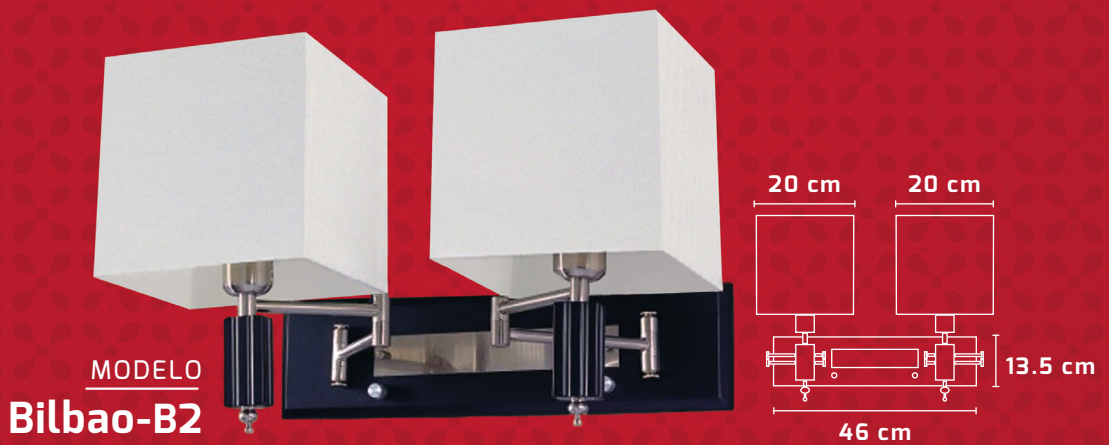

MODELO	CÓDIGO	MATERIAL	APLICACIÓN	TIPO DE FOCO
Bilbao-A1	Bil-6819-A1	Base: Madera Pantalla: Tela	Lámpara arbotante	E26 E27
Bilbao-B2	Bil-6819-B2	Base: Madera Pantalla: Tela	Lámpara arbotante	E26 E27