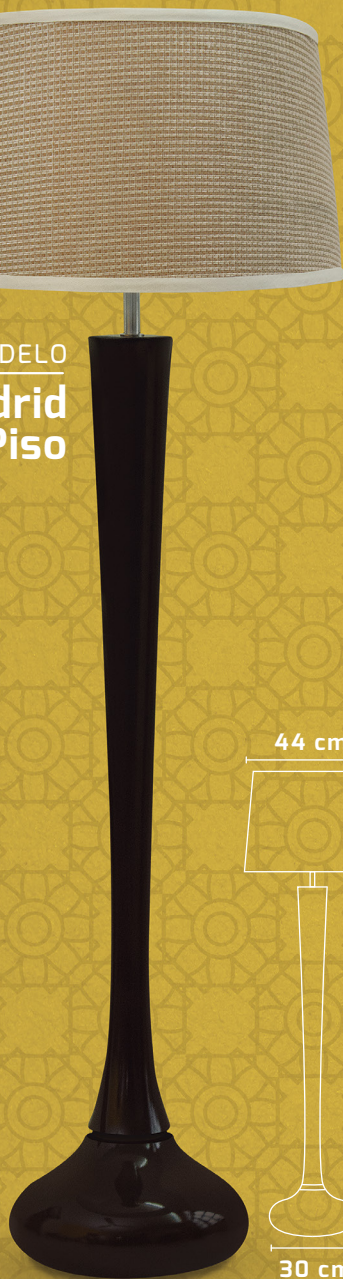

MODELO
**Madrid
Piso**