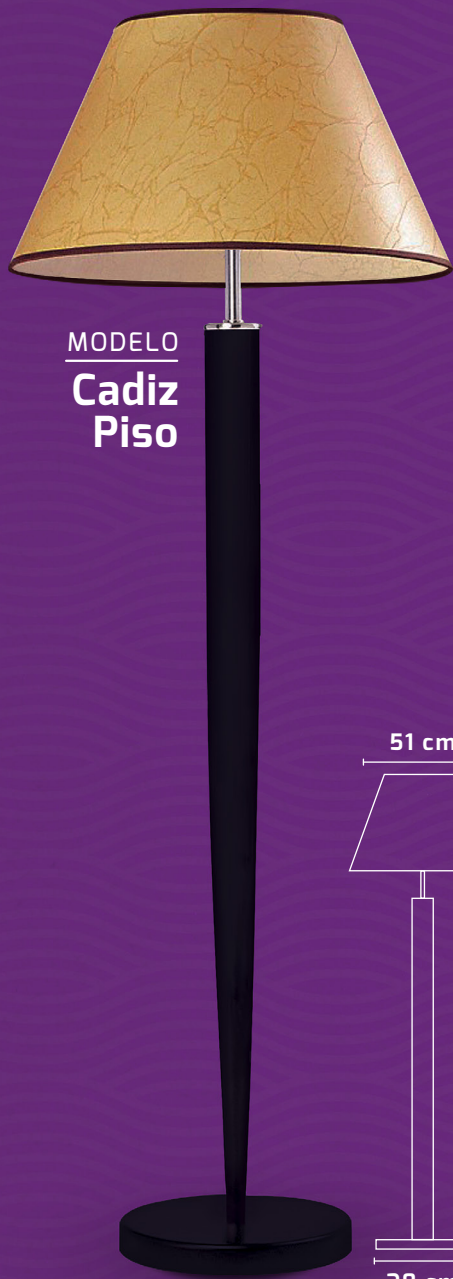

MODELO
**Cadiz
Piso**