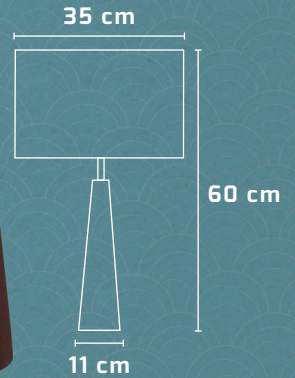

MODELO
Torino mesa

MODELO	CÓDIGO	MATERIAL	APLICACIÓN	TIPO DE FOCO
Torino-B2	Tor-6801-B2	Base: Madera Pantalla: Tela	Lámpara arbotante	E26 E27
Torino-A1	Tor-6801-A1	Base: Madera Pantalla: Tela	Lámpara arbotante	E26 E27
Torino Mesa	Tor-6801-M	Base: Madera Pantalla: Tela	Lámpara de mesa	E26 E27