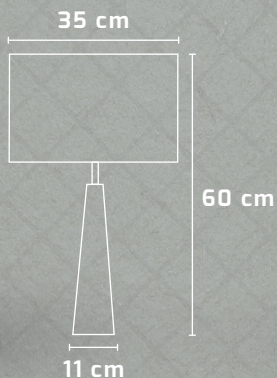

MODELO Venecia	CÓDIGO 104	MATERIAL Base: Madera Pantalla: Tela	APLICACIÓN Lámpara de mesa	TIPO DE FOCO E26 E27
MODELO Venecia	CÓDIGO 94	MATERIAL Base: Madera Pantalla: Tela	APLICACIÓN Lámpara de mesa	TIPO DE FOCO E26 E27