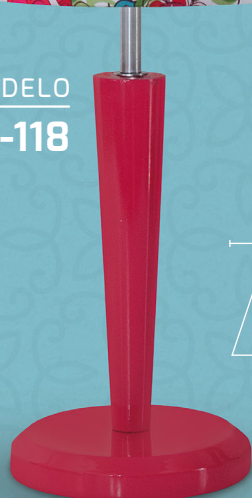

MODELO
Catania-118