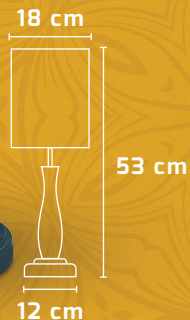

MODELO Florenxia	CÓDIGO 103	MATERIAL Base: Madera Pantalla: Tela	APLICACIÓN Lámpara de mesa	TIPO DE FOCO E26 E27
MODELO Florenxia	CÓDIGO 93	MATERIAL Base: Madera Pantalla: Tela	APLICACIÓN Lámpara de mesa	TIPO DE FOCO E26 E27