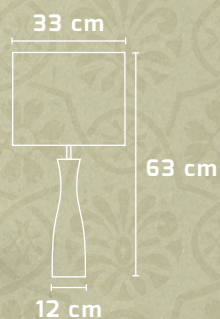

MODELO Mérida	CÓDIGO 68862	MATERIAL Base: Madera Pantalla: Tela	APLICACIÓN Lámpara de mesa	TIPO DE FOCO E26 E27
MODELO Almería	CÓDIGO 68935	MATERIAL Base: Madera Pantalla: Tela	APLICACIÓN Lámpara de mesa	TIPO DE FOCO E26 E27