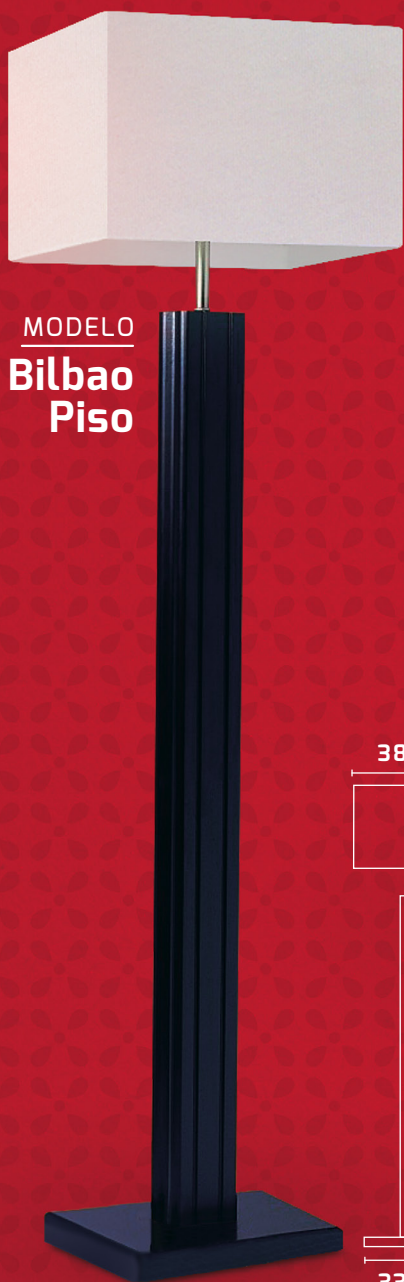

MODELO
Venecia-104

MODELO
Venecia-94

MODELO Venecia	CÓDIGO 104	MATERIAL Base: Madera Pantalla: Tela	APLICACIÓN Lámpara de mesa	TIPO DE FOCO E26 E27
MODELO Venecia	CÓDIGO 94	MATERIAL Base: Madera Pantalla: Tela	APLICACIÓN Lámpara de mesa	TIPO DE FOCO E26 E27

MODELO
Catania-112

MODELO
Catania-118

MODELO Catania Morada	CÓDIGO 112	MATERIAL Base: Madera Pantalla: Tela	APLICACIÓN Lámpara de mesa	TIPO DE FOCO E26 E27
MODELO Catania Rosa	CÓDIGO 118	MATERIAL Base: Madera Pantalla: Tela	APLICACIÓN Lámpara de mesa	TIPO DE FOCO E26 E27

MODELO
Sicilia-A1

MODELO
Sicilia Mesa

MODELO	CÓDIGO	MATERIAL	APLICACIÓN	TIPO DE FOCO
Sicilia-B2	Sic-111-B2	Base: Madera Pantalla: Tela	Lámpara arbotante	E26 E27
Sicilia-A1	Sic-111-A1	Base: Madera Pantalla: Tela	Lámpara arbotante	E26 E27
Sicilia Mesa	Sic-111-M	Base: Madera Pantalla: Tela	Lámpara de mesa	E26 E27

MODELO
Torino-B2

MODELO
Torino-A1

MODELO
Torino mesa

MODELO	CÓDIGO	MATERIAL	APLICACIÓN	TIPO DE FOCO
Torino-B2	Tor-6801-B2	Base: Madera Pantalla: Tela	Lámpara arbotante	E26 E27
Torino-A1	Tor-6801-A1	Base: Madera Pantalla: Tela	Lámpara arbotante	E26 E27
Torino Mesa	Tor-6801-M	Base: Madera Pantalla: Tela	Lámpara de mesa	E26 E27