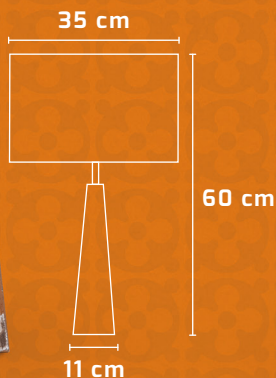

MODELO
Madera-501

MODELO
Madera-502

MODELO Madera	CÓDIGO 501	MATERIAL Base: Madera Pantalla: Tela	APLICACIÓN Lámpara de mesa	TIPO DE FOCO E26 E27
MODELO Madera	CÓDIGO 502	MATERIAL Base: Madera Pantalla: Tela	APLICACIÓN Lámpara de mesa	TIPO DE FOCO E26 E27