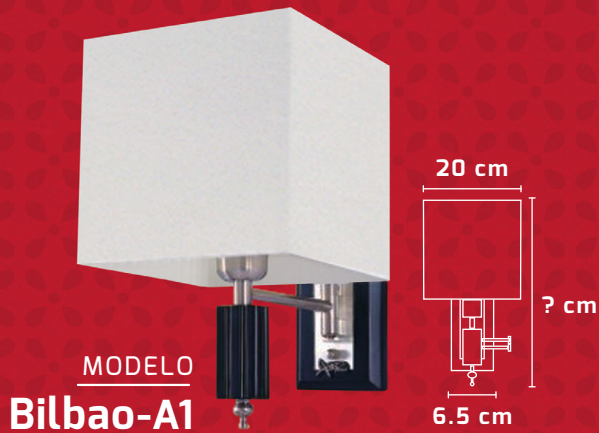

MODELO
**Bilbao
Piso**

MODELO
**Bilbao
Mesa**

MODELO Bilbao Piso	CÓDIGO Bil-6819-P	MATERIAL Base: Madera Pantalla: Tela	APLICACIÓN Lámpara de piso	TIPO DE FOCO E26 E27
MODELO Bilbao Mesa	CÓDIGO Bil-6819-M	MATERIAL Base: Madera Pantalla: Tela	APLICACIÓN Lámpara de mesa	TIPO DE FOCO E26 E27