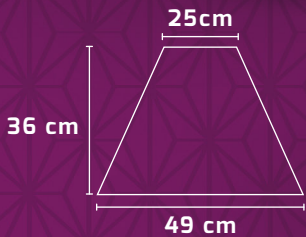

MODELO
BA-1621