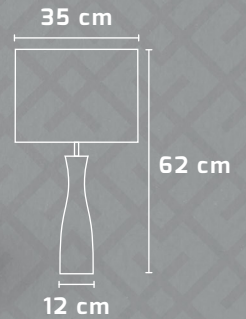

MODELO Turín Gris	CÓDIGO 105	MATERIAL Base: Madera Pantalla: Tela	APLICACIÓN Lámpara de mesa	TIPO DE FOCO E26 E27
MODELO Turín Azul	CÓDIGO 95	MATERIAL Base: Madera Pantalla: Tela	APLICACIÓN Lámpara de mesa	TIPO DE FOCO E26 E27