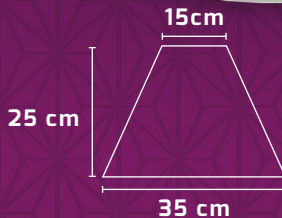

PANTALLAS CON:

Rosca normal (N)

Rosca lira (L)

MODELO	CÓDIGO	MATERIAL	APLICACIÓN	TIPO DE FOCO
BA-1620	BA1620-N BA1620-L	Pantalla: Tela	Pantalla de mesa	E26 E27
BA-1621	BA1620-N BA1620-L	Pantalla: Tela	Pantalla de mesa	E26 E27
BA-1622	BA1620-N BA1620-L	Pantalla: Tela	Pantalla de mesa	E26 E27