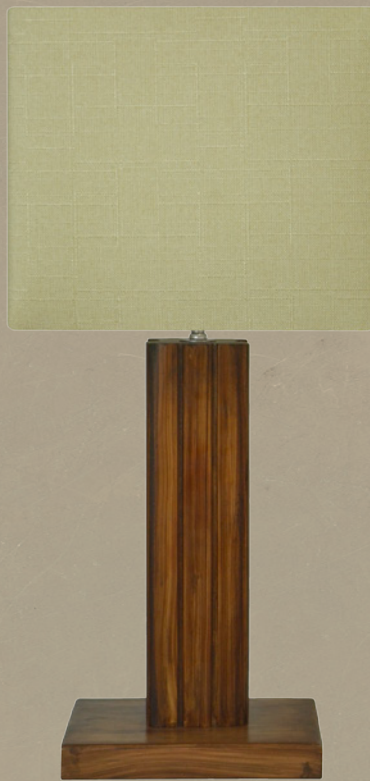

Alba

LUMINARIA DE MESA

Cod. 191 Gris

Base: 12cm ancho x 52cm alto

Pantalla: 30cm diámetro
x 22cm alto

CARACTERÍSTICAS

Base: Cedro / Pantalla: Tela

Foco: E26 o E27

Bilbao

LUMINARIA DE MESA / Cod. 670

Base: 22cm ancho x 65cm alto

Pantalla: 23cm diámetro
x 22cm alto

CARACTERÍSTICAS

Base: Pino estufado

Pantalla: Tela

Foco: E26 o E27

Bilbao

LUMINARIA DE MESA / Cod. 680

Base: 22cm ancho x 65cm alto

Pantalla: 23cm diámetro
x 22cm alto

CARACTERÍSTICAS

Base: Pino estufado

Pantalla: Tela

Foco: E26 o E27