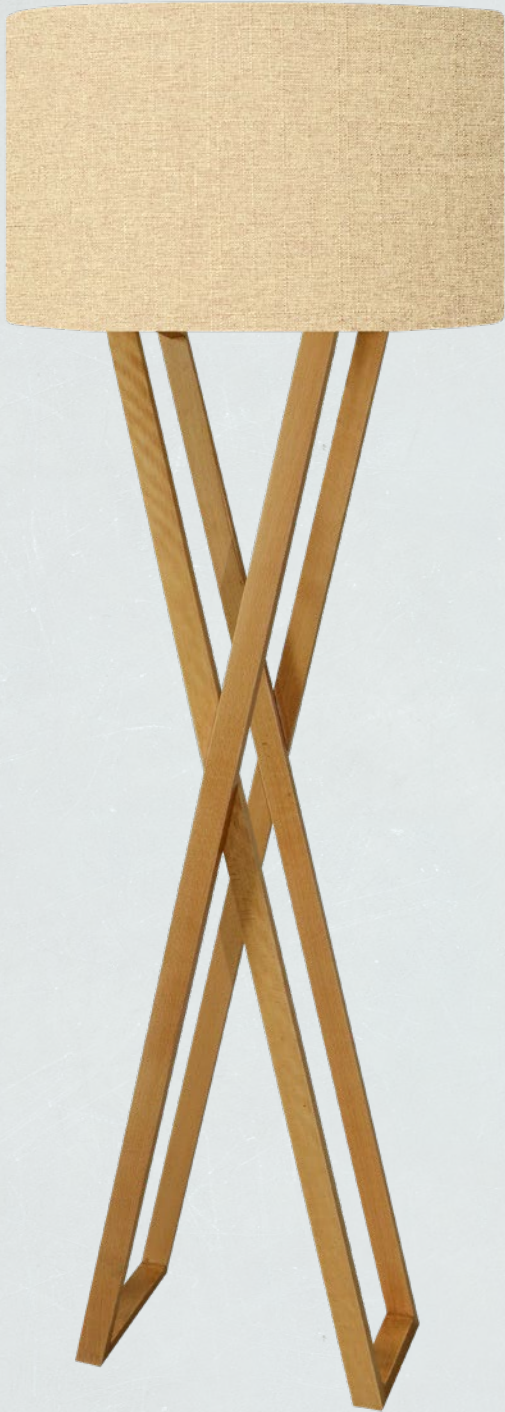

Segovia

LUMINARIA DE PISO / Cod. 430

Base: 55cm ancho x 170cm alto

Pantalla: 55cm diámetro x 30cm alto

LUMINARIA DE MESA / Cod. 420

Base: 35cm ancho x 70cm alto

Pantalla: 35cm diámetro x 25cm alto

CARACTERÍSTICAS

Base: Tzalam / Pantalla: Tela

Foco: E26 o E27

Colores disponible de pantalla:

1. Azul marino

2. Gris claro

3. Gris oscuro

4. Negro

5. Mostaza

6. Beige

7. Blanco